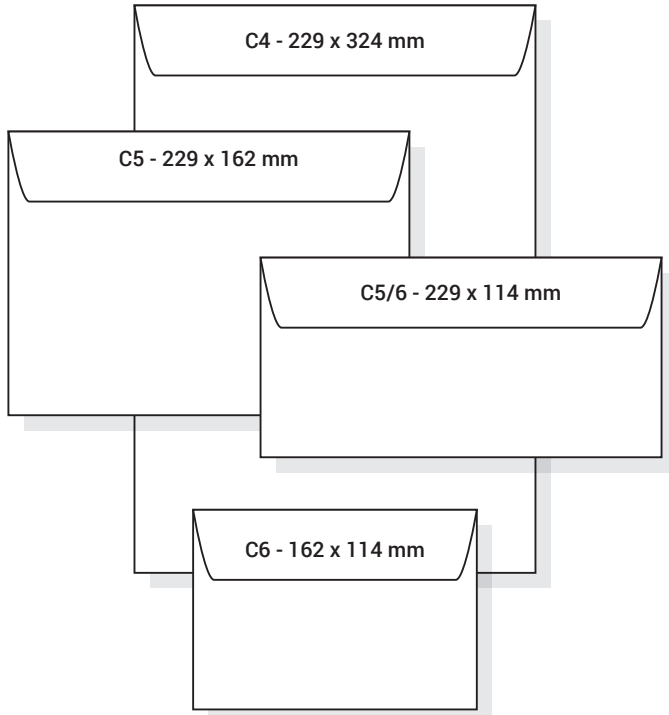

Formaatwijzer Papier & Envelop

Het overzicht van de meest gebruikte papier-, en enveloppenformaten

Envelop formaten

Papier formaten

C4 – 229 x 324 mm

A4

Voor een ongevouwen A4 brief met bijlage bijvoorbeeld een brochure. Of officiële A4 documenten die niet gevouwen mogen worden.

C5 – 229 x 162 mm

A5

Bij een enkel gevouwen A4 brief met of zonder bijlages als folders of meerdere gevouwen A4-tjes.

C5/6 – 229 x 114 mm

1/3 A4

A4 brief wikkel of zigzag gevouwen. Wordt veel gebruikt voor gevouwen ola's/acceptgiro's. Het meest gangbare enveloppen formaat in België.

C6 – 162 x 114 mm

A6

Geschikt voor wenskaarten en als retourenvelop voor bijvoorbeeld een A6 antwoordkaart of A4 formulier met 2 x kruisvouw naar A6 gevouwen.

Soorten vouwen

**Enkele parallelvouw,
4 pagina's**

**2 vouwen zigzag,
3 luik**

**2 vouwslagen
wikkel**

2 x kruisvouw