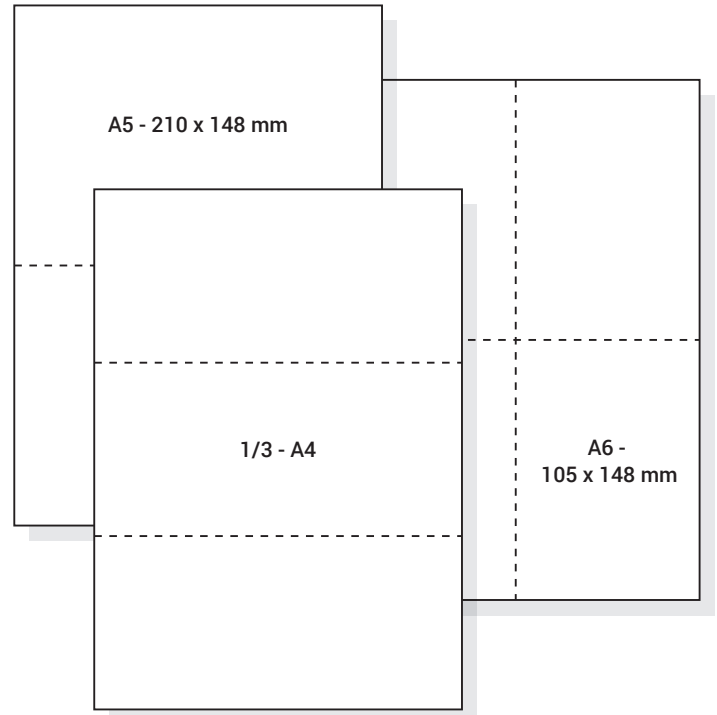

Formaatwijzer Papier & Envelop

Het overzicht van de meest gebruikte papier-, en enveloppenformaten

Envelop formaten

Papier formaten

C4 – 229 x 324 mm

A4

Voor een ongevouwen A4 brief met bijlage bijvoorbeeld een brochure. Of officiële A4 documenten die niet gevouwen mogen worden.

C5 – 229 x 162 mm

A5

Bij een enkel gevouwen A4 brief met of zonder bijlages als folders of meerdere gevouwen A4-tjes.

C5/6 – 229 x 114 mm

1/3 A4

A4 brief wikkel of zigzag gevouwen. Wordt veel gebruikt voor gevouwen ola's/acceptgiro's. Het meest gangbare enveloppen formaat in België.

C6 – 162 x 114 mm

A6

Geschikt voor wenskaarten en als retourenvelop voor bijvoorbeeld een A6 antwoordkaart of A4 formulier met 2 x kruisvouw naar A6 gevouwen.

Soorten vouwen

**Enkele parallelvouw,
4 pagina's**

**2 vouwen zigzag,
3 luik**

**2 vouwslagen
wikkel**

2 x kruisvouw